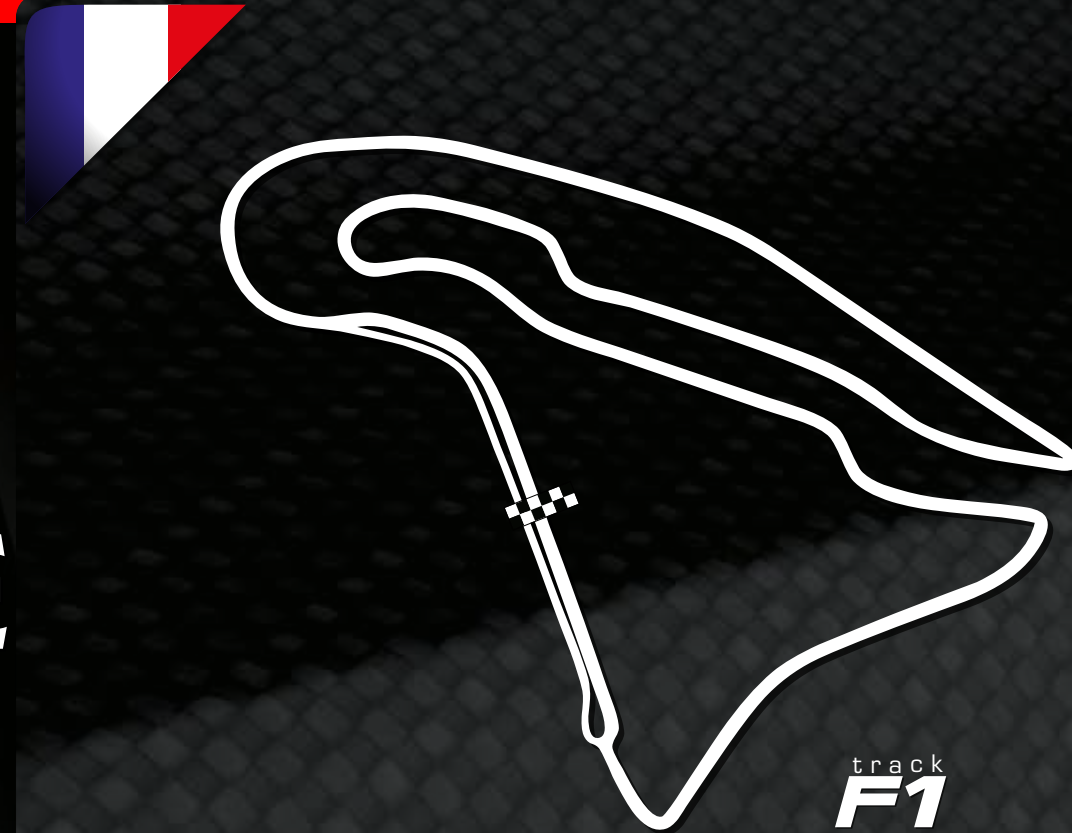

Mardi
25
OCTOBRE
2022

Circuit

Magny-Cours

localisation : Nevers Magny Cours, France
longueur : 4,411 Km
homologation : FIA Grade 1
sens de rotation : horaire, 11 virages

Droit de piste : 900 € HT

Le droit de piste comprend l'accès au circuit **en roulage libre** de 09h à 12h & de 14h à 17h, pour un véhicule + repas pour le pilote inclus